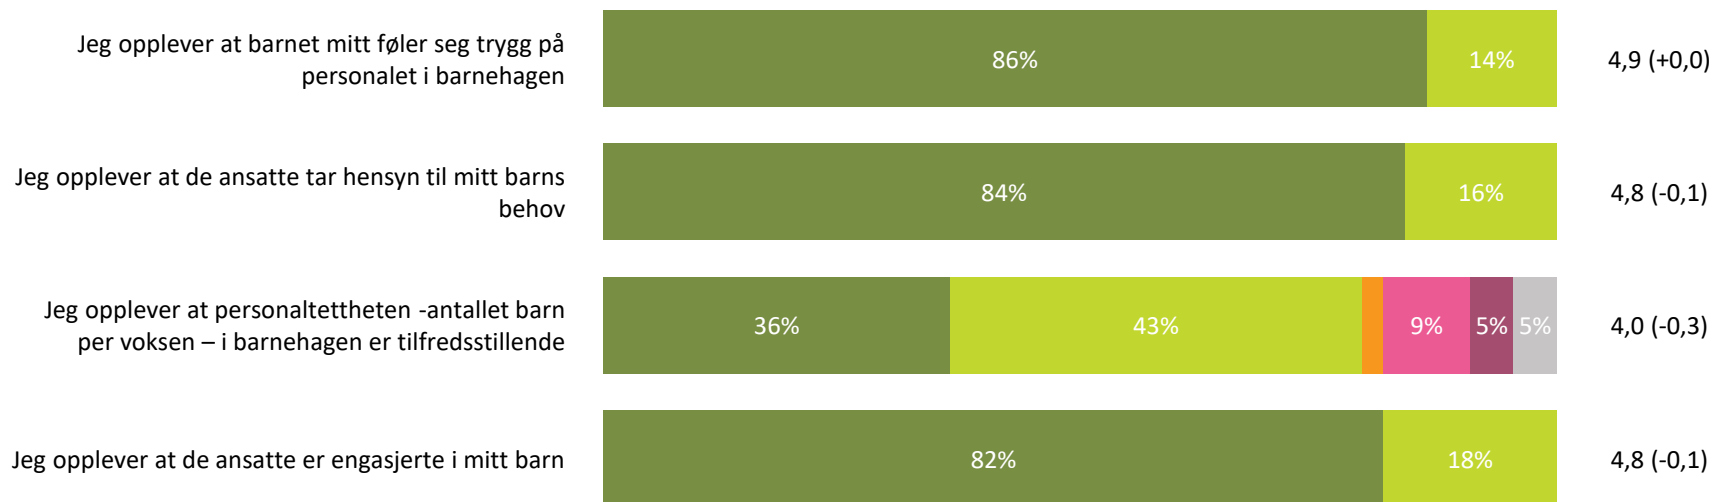

Relasjon mellom barn og voksen

Hvor enig eller uenig er du i følgende utsagn:

Snitt

Relasjon mellom barn og voksen totalt:

4,6 (-0,1)

■ Helt enig ■ Delvis enig ■ Verken enig eller uenig ■ Delvis uenig ■ Helt uenig ■ Vet ikke