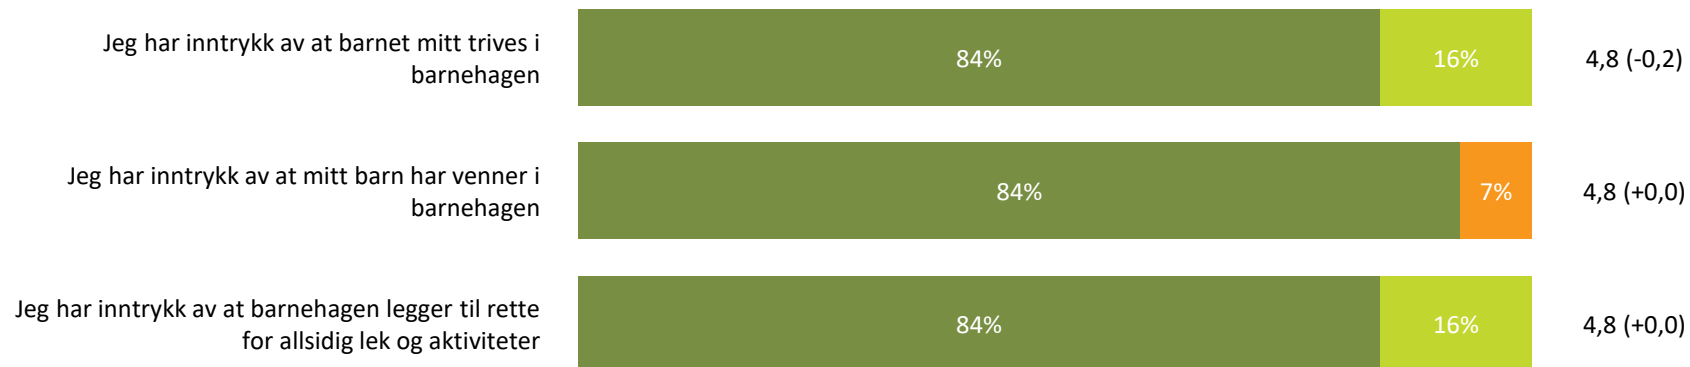

Barnets trivsel

Hvor enig eller uenig er du i følgende utsagn:

Snitt

Barnets trivsel totalt:

4,8 (-0,1)

■ Helt enig ■ Delvis enig ■ Verken enig eller uenig ■ Delvis uenig ■ Helt uenig ■ Vet ikke