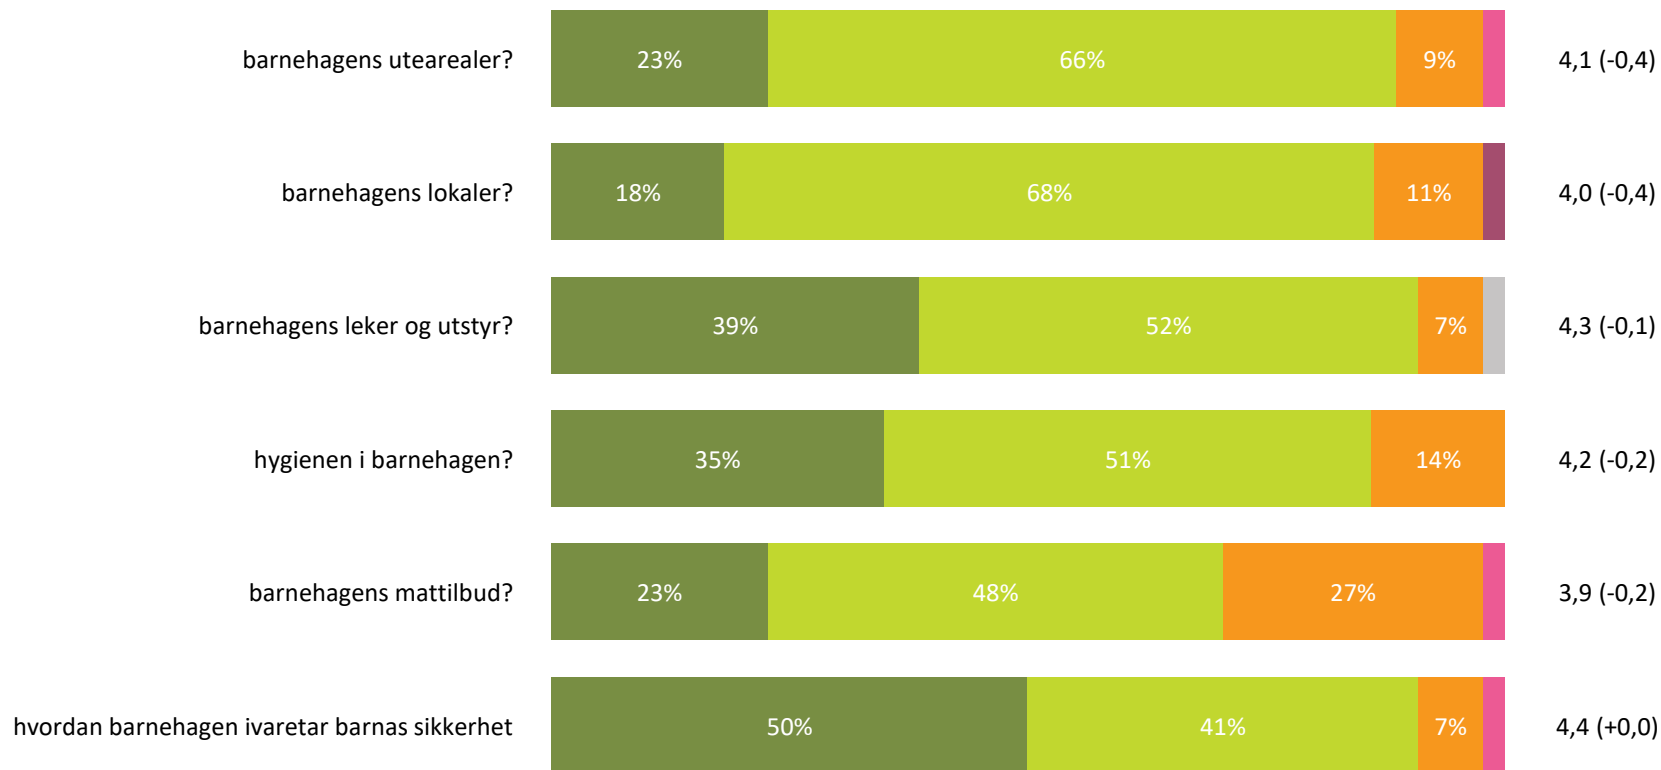

Ute- og innemiljø

Hvor fornøyd eller misfornøyd er du med:

Snitt

Ute- og innemiljø totalt:

4,2 (-0,2)

■ Svært fornøyd ■ Ganske fornøyd ■ Verken fornøyd eller misfornøyd ■ Ganske misfornøyd ■ Svært misfornøyd ■ Vet ikke